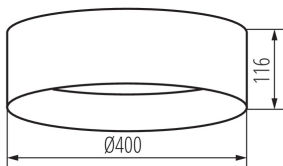

36467 RIFA LED17,5W WW GR/G

Mennyezeti LED lámpa

5905339364678

RIFA LED 17,5W GR/G

A Kanlux RIFA LED egy egyedülálló mennyezeti lámpatest. Az ilyen típusú hagyományos lámpáktól a szövet búra különbözteti meg, amely nemcsak praktikussá, hanem mindenekelőtt dekoratívvá teszi. 4 színkombinációt állítottunk össze, hogy illeszkedjen bármilyen enteriőrhez, kétféle színhőmérsékletben - semleges vagy meleg fehér. A Kanlux RIFA LED ideális megoldás alacsony belső terekbe, ahol erős fényre van szükség, egyben ragaszkodunk a lámpatest dekoratív jellegéhez.

ÁLTALÁNOS ADATOK:

Szín: szürke / arany
Beszereles helye: szerelés: mennyezeti
Alkalmazás helye: beltéri
Minimális távolság a megvilágított tárgytól: 0,5m
Fényerőszabályozható: nem
Magasság [mm]: 116
Átmérő [mm]: 400
Higanytartalom: nem
Integrált LED fényforrás: igen

MŰSZAKI ADATOK:

Névleges feszültség [V]: 220-240 AC
Névleges frekvencia [Hz]: 50
Maximális teljesítmény [W]: 17,5
Áramütés elleni védelmi osztály: I
Búra anyaga: műanyag
Fényforrások: LED
Dióda típusa: LED SMD
Fényáram [lm]: 1450
Fényforrás színe: meleg fehér
A korrelált színhőmérséklet [K]: 3000
Színkonzisztencia MacAdam-féle ellipszisekben: ≤6
Színvisszaadási index: 80
Élettartam [h]: 25000
Bekapcs/kikapcs ciklusok száma: ≥20000
Sugárzási szög [°]: 120
Lámpa fényereje [lm/W]: 83
Környezeti hőmérséklet-tartomány, melynek a termék ki lehet téve [° C]: 5÷25
Lámpaház anyaga: fém
Csatlakozó típusa: csavaros sorkapocs
Alkalmazott vezetékek keresztmetszet-tartománya [mm²]: 1,5
Fényforrás felűtési ideje [s]: ≤1

Nettó egységsúly [g]: 1070

Súly [g]: 1763.33

Egységcsomagolás hossza [cm]: 42

Egységcsomagolás szélessége [cm]: 12.5

Egységcsomagolás magassága [cm]: 42

Doboz súlya [kg]: 10.57998

Karton szélessége [cm]: 40