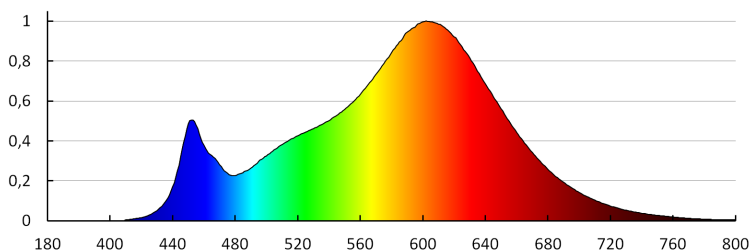

LOGISZTIKAI ADATOK:

Mértékegység: 1 darab

Csomagolás típusa: 6

Darabszám közbenső csomagolásban: 1

Darabszám gyűjtőcsomagolásban: 6

Nettó egységsúly [g]: 1070

Súly [g]: 1763.33

Egységcsomagolás hossza [cm]: 42

Egységcsomagolás szélessége [cm]: 12.5

Egységcsomagolás magassága [cm]: 42

Doboz súlya [kg]: 10.57998

Karton szélessége [cm]: 40

Doboz magassága [cm]: 44.5

Doboz hossza [cm]: 85.5

Karton térfogata [m³]: 0.15219