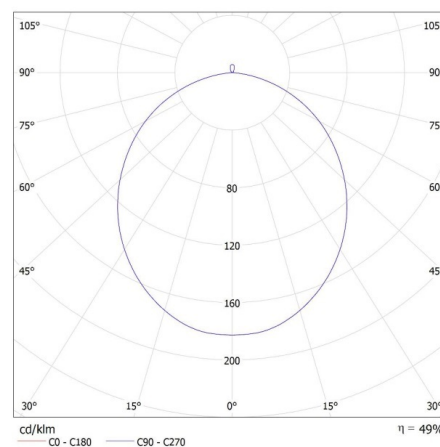

Doboz magassága [cm]: 44.5

Doboz hossza [cm]: 85.5

Karton térfogata [m³]: 0.15219

KANLUX S.A. (kat 36467) RIFA LED 17,5W WW GR/G / LDC (Polar)

Luminaire: KANLUX S.A. (kat 36467) RIFA LED 17,5W WW GR/G
Lamps: 1 x RIFA LED 17,5W WW