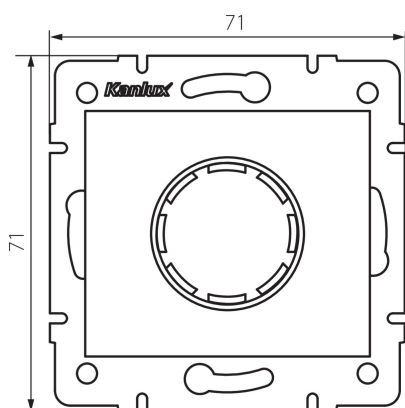

36479 DOMO 01-1161-142 cm

LED fényerőszabályozó

5905339364791

ÁLTALÁNOS ADATOK:

Szín: matt fekete

Beszereles helye: szerelés: fali süllyesztett

Alkalmazás helye: beltéri

Szélesség [mm]: 71

Magasság [mm]: 71

Szerelődoboz átmérője: 60

MŰSZAKI ADATOK:

Névleges feszültség [V]: 230 AC

Névleges frekvencia [Hz]: 50

Névleges teljesítmény (LED) [W]: 3-100

Áramütés elleni védelmi osztály: II

Környezeti hőmérséklet-tartomány, melynek a termék ki lehet téve [° C]: 5÷25

Csatlakozó típusa: csavaros sorkapocs

Kapocs típusa: csavaros szorító

Műanyag: PC

IP védettség fokozat: 20

LOGISZTIKAI ADATOK:

Csomagolás típusa: 120

Darabszám gyűjtőcsomagolásban: 120

Nettó egységsúly [g]: 92

Súly [g]: 109.83

Egységcsomagolás hossza [cm]: 14

Egységcsomagolás szélessége [cm]: 5

Egységcsomagolás magassága [cm]: 17

Doboz súlya [kg]: 13.1796

Karton szélessége [cm]: 38

Doboz magassága [cm]: 32

Doboz hossza [cm]: 48