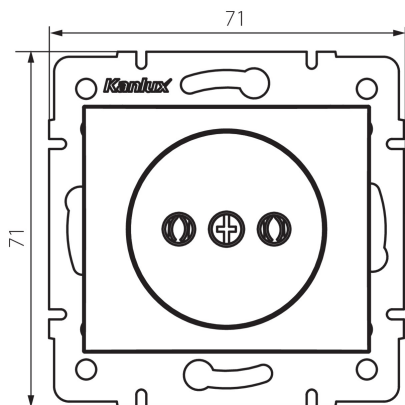

36480 DOMO 01-1210-142 cm

Dugalj, földelés nélkül

5905339364807

ÁLTALÁNOS ADATOK:

Szín: matt fekete

Beszelés helye: szerelés: fali süllyesztett

Szélesség [mm]: 71

Magasság [mm]: 71

Szerelődoboz átmérője: 60

Szerelési mélység: 25

Aljzatok száma: 1

MŰSZAKI ADATOK:

Névleges feszültség [V]: 250 AC

Névleges áram [A]: 16

Áramütés elleni védelmi osztály: II

Anyag: PC

Érintkezők anyaga: CuSn94

Földelés típusa: 2P

Kapocs típusa: csavaros szorító

Műanyag: PC

IP védettségi fokozat: 20

LOGISZTIKAI ADATOK:

Csomagolás típusa: 10

Darabszám közbenső csomagolásban: 10

Darabszám gyűjtőcsomagolásban: 120

Nettó egységsúly [g]: 58

Súly [g]: 70.58

Egységcsomagolás hossza [cm]: 10

Egységcsomagolás szélessége [cm]: 4

Egységcsomagolás magassága [cm]: 14

Doboz súlya [kg]: 8.4696

Karton szélessége [cm]: 25.5