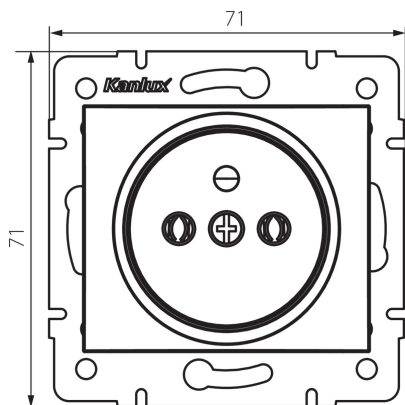

36482 DOMO 01-1251-142 cm

Dugalj, francia

5905339364821

ÁLTALÁNOS ADATOK:

Szín: matt fekete

Beszereles helye: szerelés: fali süllyesztett

Szélesség [mm]: 71

Magasság [mm]: 71

Szerelődoboz átmérője: 60

Szerelési mélység: 25

Aljzatok száma: 1

MŰSZAKI ADATOK:

Névleges feszültség [V]: 250 AC

Névleges áram [A]: 16

Áramütés elleni védelmi osztály: I

Anyag: PC

Érintkezők anyaga: CuSn94

Földelés típusa: e-típusú

Kapocs típusa: csavaros szorító

Műanyag: PC

IP védettségi fokozat: 20

LOGISZTIKAI ADATOK:

Csomagolás típusa: 10

Darabszám közbenső csomagolásban: 10

Doboz magassága [cm]: 32

Doboz hossza [cm]: 44

Karton térfogata [m³]: 0.035904

36482 DOMO 01-1251-142 cm

Dugalj, francia