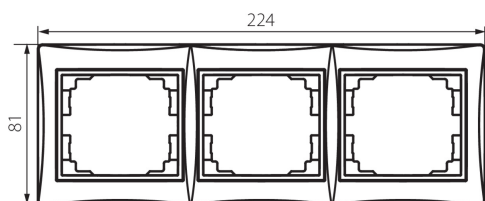

36492 DOMO 01-1480-042 cm

Hármas keret, vízszintes

5905339364920

ÁLTALÁNOS ADATOK:

Szín: matt fekete
Szélesség [mm]: 223
Magasság [mm]: 81

MŰSZAKI ADATOK:

Anyag: PC
Műanyag: PC

LOGISZTIKAI ADATOK:

Csomagolás típusa: 10
Darabszám közbenső csomagolásban: 10
Darabszám gyűjtőcsomagolásban: 120
Nettó egységsúly [g]: 46
Súly [g]: 59.75
Egységcsomagolás hossza [cm]: 10
Egységcsomagolás szélessége [cm]: 1
Egységcsomagolás magassága [cm]: 29
Doboz súlya [kg]: 7.17
Karton szélessége [cm]: 25
Doboz magassága [cm]: 42
Doboz hossza [cm]: 37.5
Karton térfogata [m³]: 0.039375