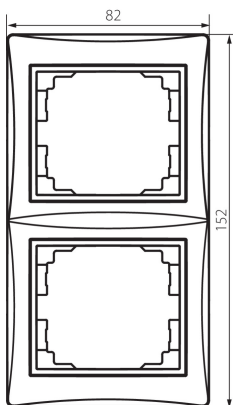

## 36495 DOMO 01-1520-042 cm

Kettes keret, függőleges

5905339364951

### ÁLTALÁNOS ADATOK:

**Szín:** matt fekete  
**Szélesség [mm]:** 81  
**Magasság [mm]:** 152

### LOGISZTIKAI ADATOK:

**Csomagolás típusa:** 10  
**Darabszám közbenső csomagolásban:** 10  
**Darabszám gyűjtőcsomagolásban:** 120  
**Nettó egységsúly [g]:** 32  
**Súly [g]:** 43.42  
**Egységcsomagolás hossza [cm]:** 10  
**Egységcsomagolás szélessége [cm]:** 1.5  
**Egységcsomagolás magassága [cm]:** 21.5  
**Doboz súlya [kg]:** 5.2104  
**Karton szélessége [cm]:** 18  
**Doboz magassága [cm]:** 42  
**Doboz hossza [cm]:** 37.5  
**Karton térfogata [m<sup>3</sup>]:** 0.02835