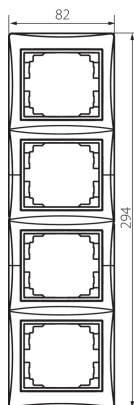

36497 DOMO 01-1540-042 cm

Négyes keret, függőleges

5905339364975

ÁLTALÁNOS ADATOK:

Szín: matt fekete

Szélesség [mm]: 81

Magasság [mm]: 294

MŰSZAKI ADATOK:

Anyag: PC

Műanyag: PC

LOGISZTIKAI ADATOK:

Csomagolás típusa: 10

Darabszám közbenső csomagolásban: 10

Darabszám gyűjtőcsomagolásban: 120

Nettó egységsúly [g]: 60

Súly [g]: 76.33

Egységcsomagolás hossza [cm]: 10

Egységcsomagolás szélessége [cm]: 1

Egységcsomagolás magassága [cm]: 36.5

Doboz súlya [kg]: 9.1596

Karton szélessége [cm]: 32

Doboz magassága [cm]: 42

Doboz hossza [cm]: 37.5