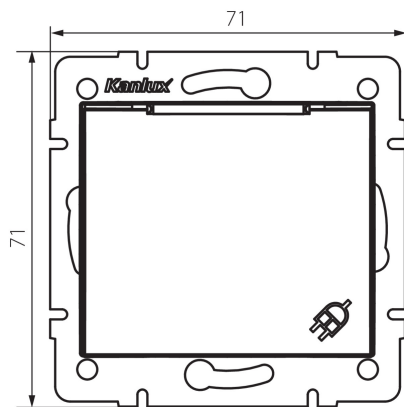

36498 DOMO 01-1560-142 cm

Dugalj, francia, IP-44

5905339364982

ÁLTALÁNOS ADATOK:

Szín: matt fekete

Beszereles helye: szerelés: fali süllyesztett

Szélesség [mm]: 71

Magasság [mm]: 71

Szerelődoboz átmérője: 60

Szerelési mélység: 25

Aljzatok száma: 1

MŰSZAKI ADATOK:

Névleges feszültség [V]: 250 AC

Névleges áram [A]: 16

Áramütés elleni védelmi osztály: I

Anyag: PC

Érintkezők anyaga: CuSn94

Földelés típusa: e-típusú

Kapocs típusa: csavaros szorító

Műanyag: PC

IP védelemtípus: 44

LOGISZTIKAI ADATOK:

Csomagolás típusa: 10

Darabszám közbenső csomagolásban: 10

Karton szélessége [cm]: 26.5

Doboz magassága [cm]: 32

Doboz hossza [cm]: 44

Karton térfogata [m³]: 0.037312

36498 DOMO 01-1560-142 cm

Dugalj, francia, IP-44