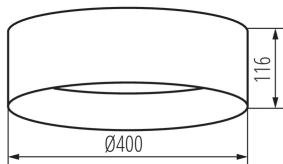

A Kanlux RIFA LED egy egyedülálló mennyezeti lámpatest. Az ilyen típusú hagyományos lámpáktól a szövet búra különbözteti meg, amely nemcsak praktikussá, hanem mindenekelőtt dekoratívvá teszi. 4 színkombinációt állítottunk össze, hogy illeszkedjen bármilyen enteriőrhöz, kétféle színhőmérsékletben - semleges vagy meleg fehér. A Kanlux RIFA LED ideális megoldás alacsony belső terekbe, ahol erős fényre van szükség, egyben ragaszkodunk a lámpatest dekoratív jellegéhez.

ÁLTALÁNOS ADATOK:

Szín: barna

Beszereles helye: szerelés: mennyezeti

Alkalmazás helye: beltéri

Minimális távolság a megvilágított tárgytól: 0,5m

Fényerőszabályozható: nem

Magasság [mm]: 116

Átmérő [mm]: 400

Higanytartalom: nem

Integrált LED fényforrás: igen

MŰSZAKI ADATOK:

Névleges feszültség [V]: 220-240 AC

Névleges frekvencia [Hz]: 50

Maximális teljesítmény [W]: 17,5

Áramütés elleni védelmi osztály: I

Búra anyaga: műanyag

Fényforrások: LED

Dióda típusa: LED SMD

Fényáram [lm]: 1500

Fényforrás színe: fehér

A korrelált színhőmérséklet [K]: 4000

Színkonzisztencia MacAdam-féle ellipszisekben: ≤6

Színvisszaadási index: 80

Élettartam [h]: 25000

Bekapcs/kikapcs ciklusok száma: ≥20000

Sugárzási szög [°]: 120

Lámpa fényereje [lm/W]: 86

Környezeti hőmérséklet-tartomány, melynek a termék ki lehet téve [° C]: 5÷25

Lámpaház anyaga: fém

Csatlakozó típusa: csavaros sorkapocs

Alkalmazott vezetékek keresztmetszet-tartománya [mm²]: 1,5

Fényforrás felfűtési ideje [s]: ≤1

Fényforrás gyújtási ideje [s]: ≤0,5

IP védettség fokozat: 20