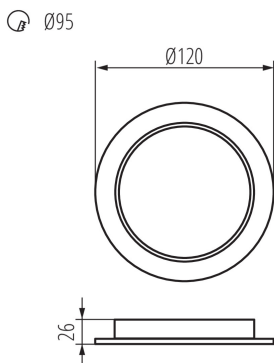

36511 TAVO LED DO 9W-NW

Mélyugárzó lámpatest

5905339365118

IP
44/20

ÁLTALÁNOS ADATOK:

Szín: fehér

Beszereles helye: szerelés: mennyezeti süllyesztett

Alkalmazás helye: beltéri

Minimális távolság a megvilágított tárgytól: 0,5m

Fényerőszabályozható: nem

A terméket nem lehet hőszigetelő anyaggal bevonni: igen

Magasság [mm]: 26

Átmérő [mm]: 120

Szerelési nyílás [mm]: Ø95

Integrált LED fényforrás: igen