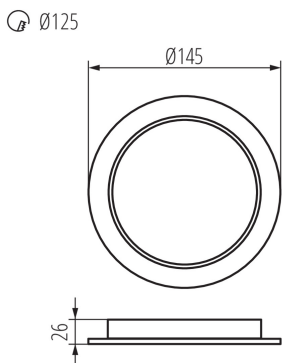

36512 TAVO LED DO 12W-NW

Mélyugárzó lámpatest

5905339365125

IP
44/20

ÁLTALÁNOS ADATOK:

Szín: fehér

Beszereles helye: szerelés: mennyezeti süllyesztett

Alkalmazás helye: beltéri

Minimális távolság a megvilágított tárgytól: 0,5m

Fényerőszabályozható: nem

A terméket nem lehet hőszigetelő anyaggal bevonni: igen

Magasság [mm]: 26

Átmérő [mm]: 145

Szerelési nyílás [mm]: Ø120

Integrált LED fényforrás: igen