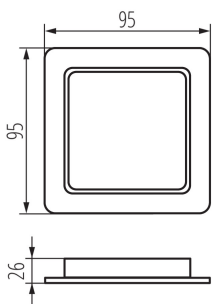

### ÁLTALÁNOS ADATOK:

**Szín:** fehér

**Beszereles helye:** szerelés: mennyezeti süllyesztett

**Alkalmazás helye:** beltéri

**Minimális távolság a megvilágított tárgytól:** 0,5m

**Fényerőszabályozható:** nem

**A terméket nem lehet hőszigetelő anyaggal bevonni:** igen

**Hossz [mm]:** 95

**Szélesség [mm]:** 95

**Magasság [mm]:** 26

**Szerelési nyílás [mm]:** 75x75

**Integrált LED fényforrás:** igen