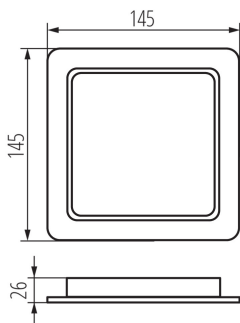

36517 TAVO LED DL 12W-NW

Mélyugárzó lámpatest

5905339365170

IP
44/20

125x125

ÁLTALÁNOS ADATOK:

Szín: fehér

Beszereles helye: szerelés: mennyezeti süllyesztett

Alkalmazás helye: beltéri

Minimális távolság a megvilágított tárgytól: 0,5m

Fényerőszabályozható: nem

A terméket nem lehet hőszigetelő anyaggal bevonni: igen

Hossz [mm]: 145

Szélesség [mm]: 145

Magasság [mm]: 26

Bekapcs/kikapcs ciklusok száma: ≥ 15000

Sugárzási szög [°]: 120

Lámpa fényereje [lm/W]: 104

Környezeti hőmérséklet-tartomány, melynek a termék ki lehet téve [° C]: 5÷25

Lámpaház anyaga: műanyag

Csatlakozó típusa: szabad kábelvégződések