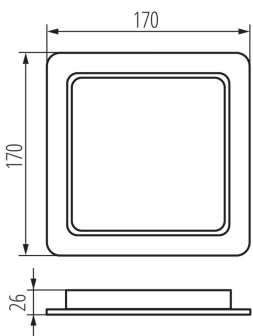

36518 TAVO LED DL 18W-NW

Mélysugárzó lámpatest

5905339365187

IP
44/20

145x145

ÁLTALÁNOS ADATOK:

Szín: fehér

Beszereles helye: szerelés: mennyezeti süllyesztett

Alkalmazás helye: beltéri

Minimális távolság a megvilágított tárgytól: 0,5m

Fényerőszabályozható: nem

A terméket nem lehet hőszigetelő anyaggal bevonni: igen

Hossz [mm]: 170

Szélesség [mm]: 170

Magasság [mm]: 26