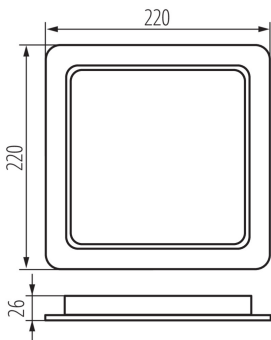

### ÁLTALÁNOS ADATOK:

**Szín:** fehér

**Beszereles helye:** szerelés: mennyezeti süllyesztett

**Alkalmazás helye:** beltéri

**Minimális távolság a megvilágított tárgytól:** 0,5m

**Fényerőszabályozható:** nem

**A terméket nem lehet hőszigetelő anyaggal bevonni:** igen

**Hossz [mm]:** 225

**Szélesség [mm]:** 225

**Magasság [mm]:** 26

**Szerelési nyílás [mm]:** 195x195

**Integrált LED fényforrás:** igen