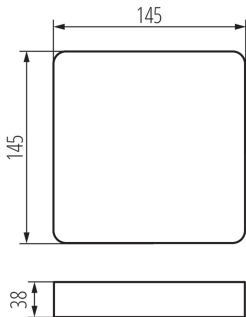

36522 TAVO FRAME DL 12W

Süllyesztett lámpatest tartozék

5905339365224

ÁLTALÁNOS ADATOK:

Szín: fehér

Beszereles helye: szerelés: mennyezeti

Hossz [mm]: 145

Szélesség [mm]: 145

Magasság [mm]: 38

MŰSZAKI ADATOK:

Lámpaház anyaga: műanyag

LOGISZTIKAI ADATOK:

Csomagolás típusa: 1