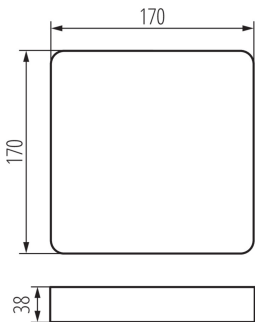

36523 TAVO FRAME DL 18W

Süllyesztett lámpatest tartozék

5905339365231

ÁLTALÁNOS ADATOK:

Szín: fehér

Beszereles helye: szerelés: mennyezeti

Hossz [mm]: 170

Szélesség [mm]: 170

Magasság [mm]: 38

MŰSZAKI ADATOK:

Lámpaház anyaga: műanyag

LOGISZTIKAI ADATOK:

Csomagolás típusa: 1