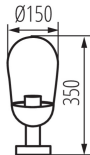

ÁLTALÁNOS ADATOK:

Szín: fekete

Alkalmazás helye: kültéri

Minimális távolság a megvilágított tárgytól: 0,5m

Cserélhető fényforrás: igen

Magasság [mm]: 370

Átmérő [mm]: 150

MŰSZAKI ADATOK:

Egységcsomagolás hossza [cm]: 16

Egységcsomagolás szélessége [cm]: 16

Egységcsomagolás magassága [cm]: 37.2

Létrehozás dátuma: 12.04.2023, 10:04

Fenntartjuk a műszaki változtatások bevezetésének jogát. A jelen anyagban található adatok jogi szempontból nem kötelező érvényűek.

Fotometria: adott termék vizsgálatakor elért eredmények.

36534 LIEGO 37 B

Cserélhető fényforrású kerti lámpatest

Doboz súlya [kg]: 9.16002
Karton szélessége [cm]: 34
Doboz magassága [cm]: 40
Doboz hossza [cm]: 49.5
Karton térfogata [m³]: 0.06732