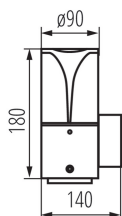

36543 PRESO EL 18 GR

5905339365439

LOGISZTIKAI ADATOK:

Csomagolás típusa: 1

Létrehozás dátuma: 16.11.2022, 20:28

Fenntartjuk a műszaki változtatások bevezetésének jogát. A jelen anyagban található adatok jogi szempontból nem kötelező érvényűek.
Fotometria: adott termék vizsgálatokor elért eredmények.