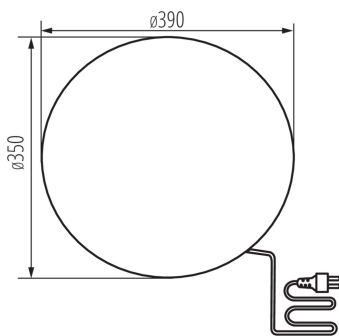

Cserélhető fényforrású kerti lámpatest

5905339365910

IP
65

MO
DE
RN
design

ÁLTALÁNOS ADATOK:

Szín: gránit

Beszereles helye: szerelés: talajba süllyesztett

Alkalmazás helye: kültéri

Minimális távolság a megvilágított tárgytól: 0,2m

Magasság [mm]: 370

Átmérő [mm]: 390

MŰSZAKI ADATOK:

Névleges feszültség [V]: 220-240 AC

Névleges frekvencia [Hz]: 50

Maximális teljesítmény [W]: max 20

Áramütés elleni védelmi osztály: II

Kábel típusa: H05RN-F

Vezeték hossz [m]: 3

Vezeték keresztmetszete [mm²]: 1

IP védetség fokozat: 65

LOGISZTIKAI ADATOK:

Mértékegység: 1 darab

Csomagolás típusa: 1

Darabszám közbenső csomagolásban: 1

Karton szélessége [cm]: 39.5

Doboz magassága [cm]: 38

Doboz hossza [cm]: 39.5

Karton térfogata [m³]: 0.05929

EGYÉB INFORMÁCIÓK::

Létrehozás dátuma: 29.05.2023, 10:25

Fenntartjuk a műszaki változtatások bevezetésének jogát. A jelen anyagban található adatok jogi szempontból nem kötelező érvényűek.