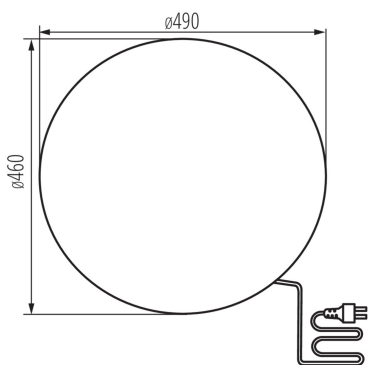

### ÁLTALÁNOS ADATOK:

**Szín:** gránit

**Beszereles helye:** szerelés: talajba süllyesztett

**Alkalmazás helye:** kültéri

**Minimális távolság a megvilágított tárgytól:** 0,2m

**Magasság [mm]:** 460

**Átmérő [mm]:** 490

**Kábel típusa:** H05RN-F

**Vezeték hossz [m]:** 3

**Vezeték keresztmetszete [mm<sup>2</sup>]:** 1

**IP védettségi fokozat:** 65

### EGYÉB INFORMÁCIÓK::

- a készletben 3 m vezeték
- a szett tartalmazza a talajba ágyazást lehetővé tevő 4 db leszúró tuskét