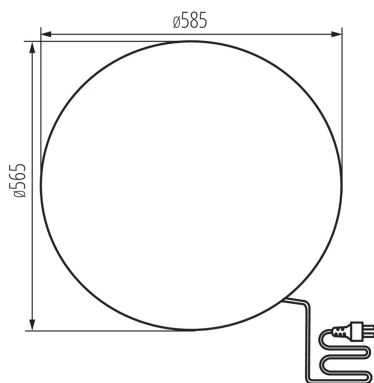

Cserélhető fényforrású kerti lámpatest

5905339365934

IP
65

MO
DE
RN
design

ÁLTALÁNOS ADATOK:

Szín: gránit

Beszereles helye: szerelés: talajba süllyesztett

Alkalmazás helye: kültéri

Minimális távolság a megvilágított tárgytól: 0,2m

Magasság [mm]: 565

Átmérő [mm]: 585

MŰSZAKI ADATOK:

Névleges feszültség [V]: 220-240 AC

Névleges frekvencia [Hz]: 50

Maximális teljesítmény [W]: max 20

Áramütés elleni védelmi osztály: II

Kábel típusa: H05RN-F

Vezeték hossz [m]: 3

Vezeték keresztmetszete [mm²]: 1

IP védettségi fokozat: 65

LOGISZTIKAI ADATOK:

Csomagolás típusa: 1

EGYÉB INFORMÁCIÓK::

- a készletben 3 m vezeték
- a szett tartalmazza a talajba ágyazást lehetővé tevő 4 db leszúró tuskét