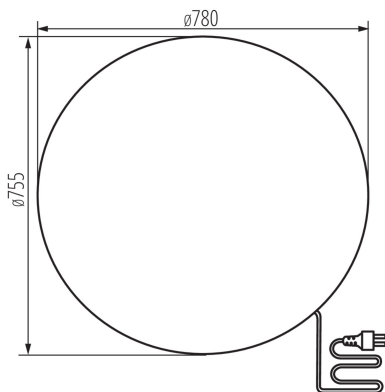

### ÁLTALÁNOS ADATOK:

**Szín:** gránit

**Beszereles helye:** szerelés: talajba süllyesztett

**Alkalmazás helye:** kültéri

**Minimális távolság a megvilágított tárgytól:** 0,2m

**Magasság [mm]:** 755

**Átmérő [mm]:** 780

**Kábel típusa:** H05RN-F

**Vezeték hossz [m]:** 3

**Vezeték keresztmetszete [mm<sup>2</sup>]:** 1

**IP védettségi fokozat:** 65