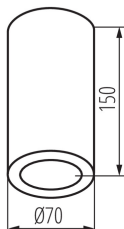

### ÁLTALÁNOS ADATOK:

**Szín:** fehér

**Beszereles helye:** szerelés: mennyezeti

**Alkalmazás helye:** kültéri

**Minimális távolság a megvilágított tárgytól:** 0,5m

**Magasság [mm]:** 150

**Átmérő [mm]:** 70

### MŰSZAKI ADATOK:

**Névleges feszültség [V]:** 220-240 AC

**Névleges frekvencia [Hz]:** 50

**Maximális teljesítmény [W]:** max 10

**Áramütés elleni védelmi osztály:** I

**Búra anyaga:** műanyag

**A készlet tartalmazza a fényforrásokat:** nem

**Foglalat:** E14

**Környezeti hőmérséklet-tartomány, melynek a termék ki lehet téve [° C]:** -20÷35

**Lámpaház anyaga:** alumínium ötvözet

**Csatlakozó típusa:** csavaros sorkapocs

**IP védettség fokozat:** 65

### LOGISZTIKAI ADATOK:

**Csomagolás típusa:** 40

**Darabszám közbenső csomagolásban:** 1

**Darabszám gyűjtőcsomagolásban:** 40

**Nettó egységsúly [g]:** 370

**Súly [g]:** 433.75

**Egységcsomagolás hossza [cm]:** 16