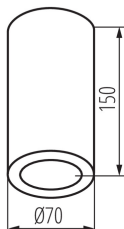

### ÁLTALÁNOS ADATOK:

**Szín:** fekete

**Beszereles helye:** szerelés: mennyezeti

**Alkalmazás helye:** kültéri

**Minimális távolság a megvilágított tárgytól:** 0,5m

**Magasság [mm]:** 150

**Átmérő [mm]:** 70

### MŰSZAKI ADATOK:

**Névleges feszültség [V]:** 220-240 AC

**Névleges frekvencia [Hz]:** 50

**Maximális teljesítmény [W]:** max 10

**Áramütés elleni védelmi osztály:** I

**Búra anyaga:** műanyag

**A készlet tartalmazza a fényforrásokat:** nem

**Foglalat:** E14

**Környezeti hőmérséklet-tartomány, melynek a termék ki lehet téve [° C]:** -20÷35

**Lámpaház anyaga:** alumínium ötvözet

**Csatlakozó típusa:** csavaros sorkapocs

**IP védettség fokozat:** 65

### LOGISZTIKAI ADATOK:

**Csomagolás típusa:** 40

**Darabszám közbenső csomagolásban:** 1

**Darabszám gyűjtőcsomagolásban:** 40

**Nettó egységsúly [g]:** 370

**Súly [g]:** 433.75

**Egységcsomagolás hossza [cm]:** 16