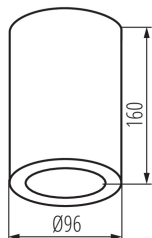

Mennyezeti spot lámpatest

5905339366436

IP
65

ÁLTALÁNOS ADATOK:

Szín: grafit

Beszereles helye: szerelés: mennyezeti

Alkalmazás helye: kültéri

Minimális távolság a megvilágított tárgytól: 0,5m

Magasság [mm]: 160

Átmérő [mm]: 96

MŰSZAKI ADATOK:

Névleges feszültség [V]: 220-240 AC

Névleges frekvencia [Hz]: 50

Maximális teljesítmény [W]: max 20

Áramütés elleni védelmi osztály: I

Búra anyaga: műanyag

IP védettség fokozat: 65

LOGISZTIKAI ADATOK:

Csomagolás típusa: 30

Darabszám közbenső csomagolásban: 1

Darabszám gyűjtőcsomagolásban: 30

Nettó egységsúly [g]: 642

Egységcsomagolás hossza [cm]: 17

Egységcsomagolás szélessége [cm]: 10.5

Egységcsomagolás magassága [cm]: 10.5

Karton szélessége [cm]: 37

Doboz magassága [cm]: 34.5

Doboz hossza [cm]: 54.5

Karton térfogata [m³]: 0.069569