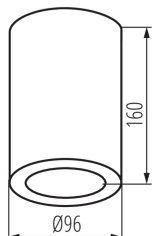

Mennyezeti spot lámpatest

5905339366443

IP
65

ÁLTALÁNOS ADATOK:

Szín: fehér

Beszereles helye: szerelés: mennyezeti

Alkalmazás helye: kültéri

Minimális távolság a megvilágított tárgytól: 0,5m

Magasság [mm]: 160

Átmérő [mm]: 96

MŰSZAKI ADATOK:

Névleges feszültség [V]: 220-240 AC

Névleges frekvencia [Hz]: 50

Maximális teljesítmény [W]: max 20

Áramütés elleni védelmi osztály: I

Búra anyaga: műanyag

IP védettség fokozat: 65

LOGISZTIKAI ADATOK:

Csomagolás típusa: 30

Darabszám közbenső csomagolásban: 1

Darabszám gyűjtőcsomagolásban: 30

Nettó egységsúly [g]: 642

Egységcsomagolás hossza [cm]: 17

Egységcsomagolás szélessége [cm]: 10.5

Egységcsomagolás magassága [cm]: 10.5

Karton szélessége [cm]: 37

Doboz magassága [cm]: 34.5

Doboz hossza [cm]: 54.5

Karton térfogata [m³]: 0.069569

Mennyezeti spot lámpatest