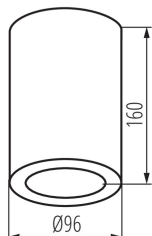

Mennyezeti spot lámpatest

5905339366450

IP
65

ÁLTALÁNOS ADATOK:

Szín: fekete

Beszereles helye: szerelés: mennyezeti

Alkalmazás helye: kültéri

Minimális távolság a megvilágított tárgytól: 0,5m

Magasság [mm]: 160

Átmérő [mm]: 96

MŰSZAKI ADATOK:

Névleges feszültség [V]: 220-240 AC

Névleges frekvencia [Hz]: 50

Maximális teljesítmény [W]: max 20

Áramütés elleni védelmi osztály: I

Búra anyaga: műanyag

IP védettség fokozat: 65

LOGISZTIKAI ADATOK:

Csomagolás típusa: 30

Darabszám közbenső csomagolásban: 1

Darabszám gyűjtőcsomagolásban: 30

Nettó egységsúly [g]: 642

Súly [g]: 716.67

Egységcsomagolás hossza [cm]: 17

Egységcsomagolás szélessége [cm]: 10.5

Egységcsomagolás magassága [cm]: 10.5

Doboz súlya [kg]: 21.5001

Karton szélessége [cm]: 37

Doboz magassága [cm]: 34.5

Doboz hossza [cm]: 54.5

Karton térfogata [m³]: 0.069569