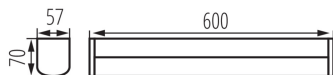

### ÁLTALÁNOS ADATOK:

Szín: fekete

Beszereles helye: szerelés: oldalfali

Minimális távolság a megvilágított tárgytól: 0,1m

Fényerőszabályozható: nem

Kapcsoló: igen

Integrált LED fényforrás: igen