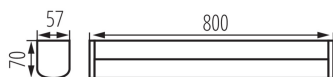

Oldalfali LED lámpatest

5905339366542

ÁLTALÁNOS ADATOK:

Szín: fekete

Beszereles helye: szerelés: oldalfali

Minimális távolság a megvilágított tárgytól: 0,1m

Fényerőszabályozható: nem

Kapcsoló: igen

Lámpaház anyaga: alumínium ötvözet

Csatlakozó típusa: csavaros sorkapocs

Alkalmazott vezeték keresztmetszet-tartománya [mm²]: 0,75-1,5

IP védettség fokozat: 44

LOGISZTIKAI ADATOK:

Csomagolás típusa: 10

Darabszám közbenső csomagolásban: 1