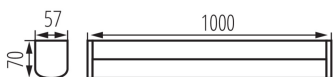

### ÁLTALÁNOS ADATOK:

**Szín:** króm

**Beszereles helye:** szerelés: oldalfali

**Minimális távolság a megvilágított tárgytól:** 0,1m

**Fényerőszabályozható:** nem

**Kapcsoló:** igen

**Integrált LED fényforrás:** igen