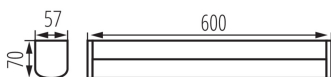

Fali-mennyezeti LED lámpatest

5905339366597

ÁLTALÁNOS ADATOK:

Szín: fehér

Beszereles helye: szerelés: oldalfali, szerelés: mennyezeti

Minimális távolság a megvilágított tárgytól: 0,1m

Fényerőszabályozható: nem

Lámpaház anyaga: alumínium ötvözet

Csatlakozó típusa: csavaros sorkapocs

Alkalmazott vezeték keresztmetszet-tartománya [mm²]: 0,75-1,5

IP védettség fokozat: 44

LOGISZTIKAI ADATOK:

Csomagolás típusa: 10

Darabszám közbenső csomagolásban: 1