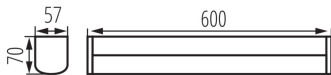

### ÁLTALÁNOS ADATOK:

**Szín:** króm

**Beszereles helye:** szerelés: oldalfali, szerelés: mennyezeti

**Minimális távolság a megvilágított tárgytól:** 0,1m

**Fényerőszabályozható:** nem

**Integrált LED fényforrás:** igen