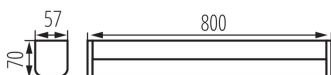

Fali-mennyezeti LED lámpatest

5905339366627

ÁLTALÁNOS ADATOK:

Szín: fehér

Beszereles helye: szerelés: oldalfali, szerelés: mennyezeti

Minimális távolság a megvilágított tárgytól: 0,1m

Fényerőszabályozható: nem

Lámpaház anyaga: alumínium ötvözet

Csatlakozó típusa: csavaros sorkapocs

Alkalmazott vezeték keresztmetszet-tartománya [mm²]: 0,75-1,5

IP védettség fokozat: 44

LOGISZTIKAI ADATOK:

Csomagolás típusa: 10

Darabszám közbenső csomagolásban: 1