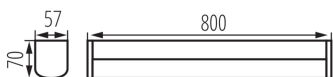

### ÁLTALÁNOS ADATOK:

**Szín:** fekete

**Beszereles helye:** szerelés: oldalfali, szerelés: mennyezeti

**Minimális távolság a megvilágított tárgytól:** 0,1m

**Fényerőszabályozható:** nem

**Integrált LED fényforrás:** igen