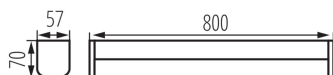

Fali-mennyezeti LED lámpatest

5905339366641

ÁLTALÁNOS ADATOK:

Szín: króm

Beszereles helye: szerelés: oldalfali, szerelés: mennyezeti

Minimális távolság a megvilágított tárgytól: 0,1m

Fényerőszabályozható: nem

Lámpaház anyaga: alumínium ötvözet

Csatlakozó típusa: csavaros sorkapocs

Alkalmazott vezeték keresztmetszet-tartománya [mm²]: 0,75-1,5

IP védettség fokozat: 44

LOGISZTIKAI ADATOK:

Csomagolás típusa: 10

Darabszám közbenső csomagolásban: 1