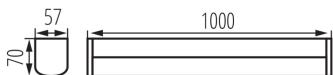

Fali-mennyezeti LED lámpatest

5905339366658

ÁLTALÁNOS ADATOK:

Szín: fehér

Beszereles helye: szerelés: oldalfali, szerelés: mennyezeti

Minimális távolság a megvilágított tárgytól: 0,1m

Fényerőszabályozható: nem

Lámpaház anyaga: alumínium ötvözet

Csatlakozó típusa: csavaros sorkapocs

Alkalmazott vezeték keresztmetszet-tartománya [mm²]: 0,75-1,5

IP védettség fokozat: 44

LOGISZTIKAI ADATOK:

Csomagolás típusa: 10

Darabszám közbenső csomagolásban: 1