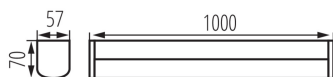

### ÁLTALÁNOS ADATOK:

Szín: fekete

Beszereles helye: szerelés: oldalfali, szerelés: mennyezeti

Minimális távolság a megvilágított tárgytól: 0,1m

Fényerőszabályozható: nem

Integrált LED fényforrás: igen