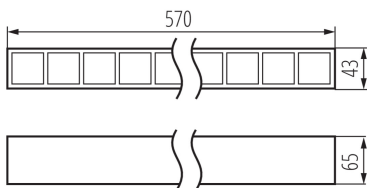

LED lámpatest

5905339369888

ÁLTALÁNOS ADATOK:

Szín: fehér

Beszereles helye: szerelés: mennyezeti

Alkalmazás helye: beltéri

Minimális távolság a megvilágított tárgytól: 0,5m

Fényerőszabályozható: DALI

Lámpatest világitási iránya: alsórész

Hossz [mm]: 570

Szélesség [mm]: 43

Magasság [mm]: 65

Integrált LED fényforrás: igen

MŰSZAKI ADATOK:

Névleges feszültség [V]: 220-240 AC

Névleges frekvencia [Hz]: 50

Búra típusa: raszter

Lámpaház anyaga: acél, műanyag

Csatlakozó típusa: önzáró sorkapocs

Alkalmazott vezeték keresztmetszet-tartománya [mm²]:
0,5÷2,5

IP védettség fokozat: 20

UGR: <17

LOGISZTIKAI ADATOK:

Mértékegység: 1 darab