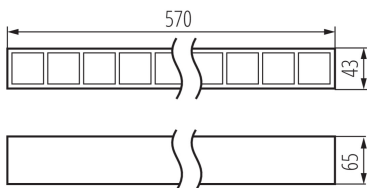

LED lámpatest

5905339369901

ÁLTALÁNOS ADATOK:

Szín: fehér

Beszereles helye: szerelés: mennyezeti

Alkalmazás helye: beltéri

Minimális távolság a megvilágított tárgytól: 0,5m

Fényerőszabályozható: DALI

Lámpatest világitási iránya: alsórész

Hossz [mm]: 570

Szélesség [mm]: 43

Magasság [mm]: 65

Integrált LED fényforrás: igen

MŰSZAKI ADATOK:

Névleges feszültség [V]: 220-240 AC

Névleges frekvencia [Hz]: 50

Búra típusa: raszter

Lámpaház anyaga: acél, műanyag

Csatlakozó típusa: önzáró sorkapocs

Alkalmazott vezetékek keresztmetszet-tartománya [mm²]:
0,5÷2,5

IP védettség fokozat: 20

UGR: <18

LOGISZTIKAI ADATOK:

Mértékegység: 1 darab