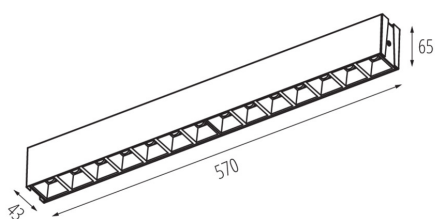

LED lámpatest

Darabszám gyűjtőcsomagolásban: 1

Nettó egységsúly [g]: 1130

Súly [g]: 1350

Doboz súlya [kg]: 1.35