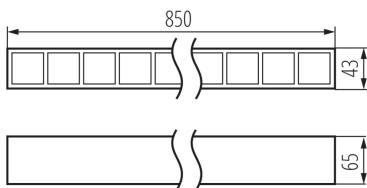

LED lámpatest

5905339369987

ÁLTALÁNOS ADATOK:

Szín: fekete

Beszereles helye: szerelés: mennyezeti

Alkalmazás helye: beltéri

Minimális távolság a megvilágított tárgytól: 0,5m

Fényerőszabályozható: DALI

Lámpatest világitási iránya: alsórész

Hossz [mm]: 850

Szélesség [mm]: 43

Magasság [mm]: 65

Integrált LED fényforrás: igen

MŰSZAKI ADATOK:

Névleges feszültség [V]: 220-240 AC

Névleges frekvencia [Hz]: 50

Búra típusa: raszter

Lámpaház anyaga: acél, műanyag

Csatlakozó típusa: önzáró sorkapocs

Alkalmazott vezetékek keresztmetszet-tartománya [mm²]:
0,5÷2,5

IP védettség fokozat: 20

UGR: <16

LOGISZTIKAI ADATOK:

Mértékegység: 1 darab