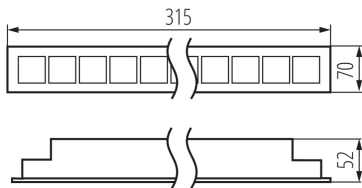

LED lámpatest

5905339370242

ÁLTALÁNOS ADATOK:

Szín: fehér

Beszereles helye: szerelés: mennyezeti süllyesztett

Alkalmazás helye: beltéri

Minimális távolság a megvilágított tárgytól: 0,5m

Fényerőszabályozható: nem

Lámpatest világitási iránya: alsórész

Hossz [mm]: 315

Szélesség [mm]: 70

Magasság [mm]: 52

Integrált LED fényforrás: igen

MŰSZAKI ADATOK:

Névleges feszültség [V]: 220-240 AC

Névleges frekvencia [Hz]: 50

Búra típusa: raszter

Lámpaház anyaga: acél, műanyag

Csatlakozó típusa: önzáró sorkapocs

Alkalmazott vezetékek keresztmetszet-tartománya [mm²]:

1,5÷2,5

IP védettség fokozat: 20

UGR: <17

LOGISZTIKAI ADATOK:

Fotometria: adott termék vizsgálatakor elért eredmények.

LED lámpatest

Darabszám gyűjtőcsomagolásban: 1

Nettó egységsúly [g]: 600

Súly [g]: 840

Doboz súlya [kg]: 0.84

KANLUX S.A. (kat 37024) HR-SL-WW-W-PT / Krzywa rozsyłu światła (biegunowo)