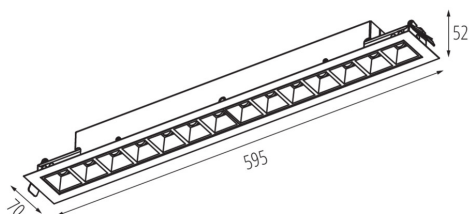

LED lámpatest