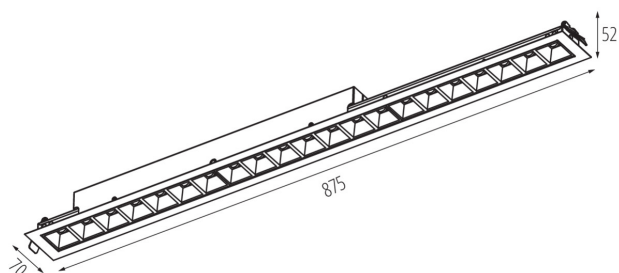

LED lámpatest