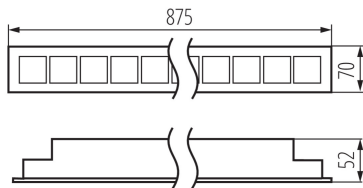

### ÁLTALÁNOS ADATOK:

Szín: fehér

Beszereles helye: szerelés: mennyezeti süllyesztett

Alkalmazás helye: beltéri

Minimális távolság a megvilágított tárgytól: 0,5m

Fényerőszabályozható: nem

Lámpatest világitási iránya: alsórész

Hossz [mm]: 875

Szélesség [mm]: 70

Magasság [mm]: 52

Integrált LED fényforrás: igen

Bekapcs/kikapcs ciklusok száma: ≥30000

Sugárzási szög [°]: X60/Y60

Lámpa fényereje [lm/W]: 130

Környezeti hőmérséklet-tartomány, melynek a termék ki lehet téve [° C]: 5÷25

Búra típusa: raszter

Lámpaház anyaga: acél, műanyag

Csatlakozó típusa: önzáró sorkapocs

Alkalmazott vezeték keresztmetszet-tartománya [mm<sup>2</sup>]:

1,5÷2,5

IP védettség fokozat: 20

UGR: <17