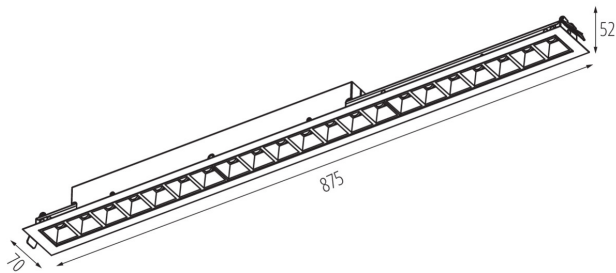

LED lámpatest