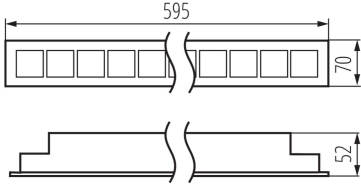

LED lámpatest