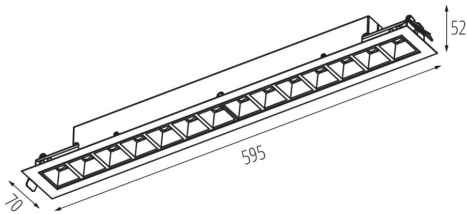

LED lámpatest