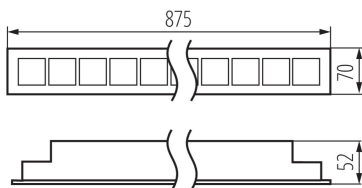

LED lámpatest

5905339370372

ÁLTALÁNOS ADATOK:

Szín: fekete

Beszereles helye: szerelés: mennyezeti süllyesztett

Alkalmazás helye: beltéri

Minimális távolság a megvilágított tárgytól: 0,5m

Fényerőszabályozható: nem

Lámpatest világitási iránya: alsórész

Hossz [mm]: 875

Szélesség [mm]: 70

Magasság [mm]: 52

Integrált LED fényforrás: igen

MŰSZAKI ADATOK:

Névleges feszültség [V]: 220-240 AC

Névleges frekvencia [Hz]: 50

Búra típusa: raszter

Lámpaház anyaga: acél, műanyag

Csatlakozó típusa: önzáró sorkapocs

Alkalmazott vezeték keresztmetszet-tartománya [mm²]:

1,5÷2,5

IP védettség fokozat: 20

UGR: <15

LOGISZTIKAI ADATOK: