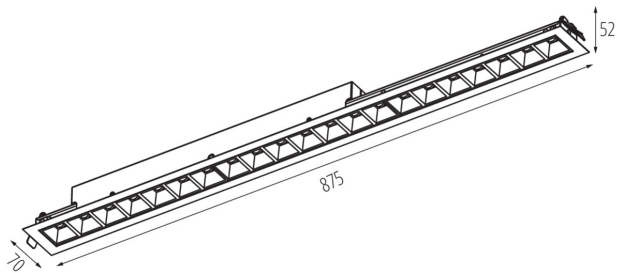

LED lámpatest