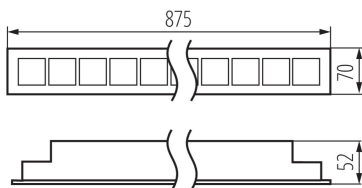

LED lámpatest

5905339370389

ÁLTALÁNOS ADATOK:

Szín: fekete

Beszereles helye: szerelés: mennyezeti süllyesztett

Alkalmazás helye: beltéri

Minimális távolság a megvilágított tárgytól: 0,5m

Fényerőszabályozható: nem

Lámpatest világitási iránya: alsórész

Hossz [mm]: 875

Szélesség [mm]: 70

Magasság [mm]: 52

Integrált LED fényforrás: igen

MŰSZAKI ADATOK:

Névleges feszültség [V]: 220-240 AC

Névleges frekvencia [Hz]: 50

Búra típusa: raszter

Lámpaház anyaga: acél, műanyag

Csatlakozó típusa: önzáró sorkapocs

Alkalmazott vezeték keresztmetszet-tartománya [mm²]:

1,5÷2,5

IP védettség fokozat: 20

UGR: <16

LOGISZTIKAI ADATOK: