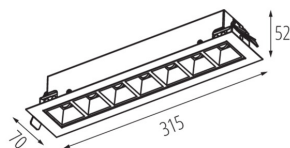

LED lámpatest