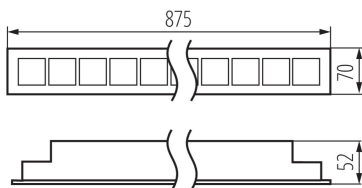

### ÁLTALÁNOS ADATOK:

Szín: fehér

Beszereles helye: szerelés: mennyezeti süllyesztett

Alkalmazás helye: beltéri

Minimális távolság a megvilágított tárgytól: 0,5m

Fényerőszabályozható: nem

Lámpatest világitási iránya: alsórész

Hossz [mm]: 875

Szélesség [mm]: 70

Magasság [mm]: 52

Integrált LED fényforrás: igen

Csatlakozó típusa: önzáró sorkapocs

Alkalmazott vezetékek keresztmetszet-tartománya [mm<sup>2</sup>]:

1,5÷2,5

IP védettség fokozat: 20

UGR: <17